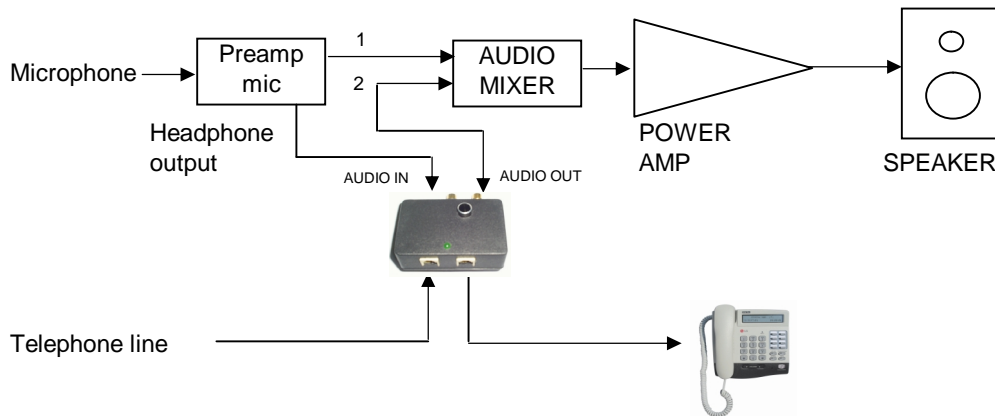

RECOMMENDED INSTALLATION

NOTE :
INSTALASI DAPAT DILAKUKAN SESUAI KEBUTUHAN PEMAKAIAN.
LAKUKAN PERCOBAAN, SEHINGGA DIDAPATKAN HASIL YANG OPTIMAL

ANEKA KONVERTER
SARDI : 021-70118201
0812 99 47816