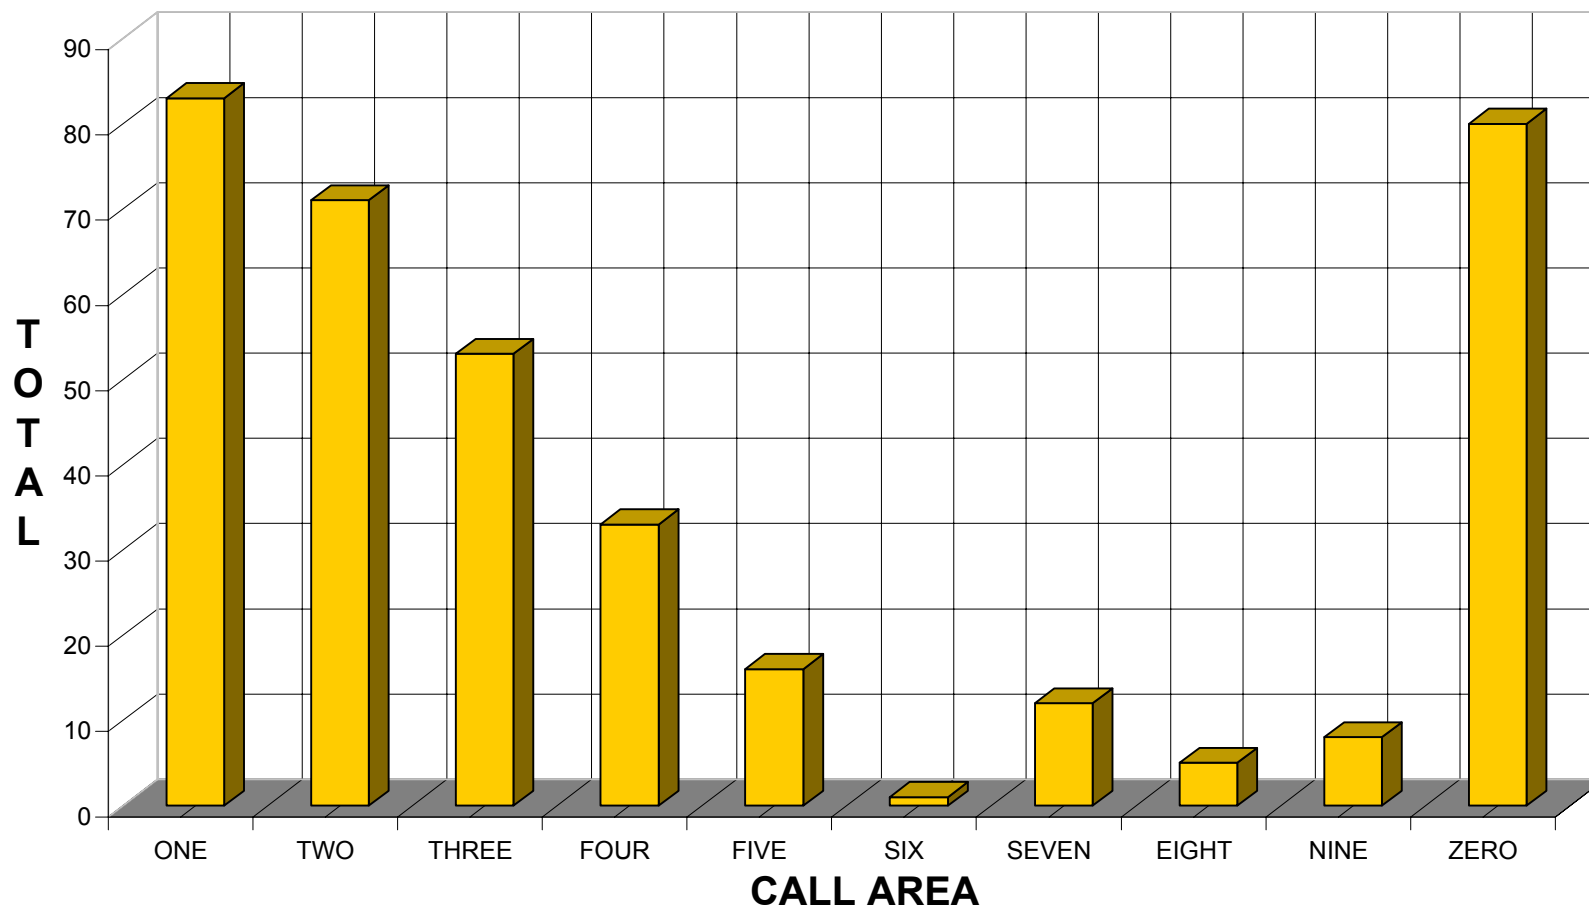

DATA STATISTIK PENGGEMAR MORSE SELURUH INDONESIA

PER MEI 2008

GRAND TOTAL : 362 DARI PENGGEMAR MORSE SELURUHNYA

CW EDITOR : YBØECT ; KB3LWW